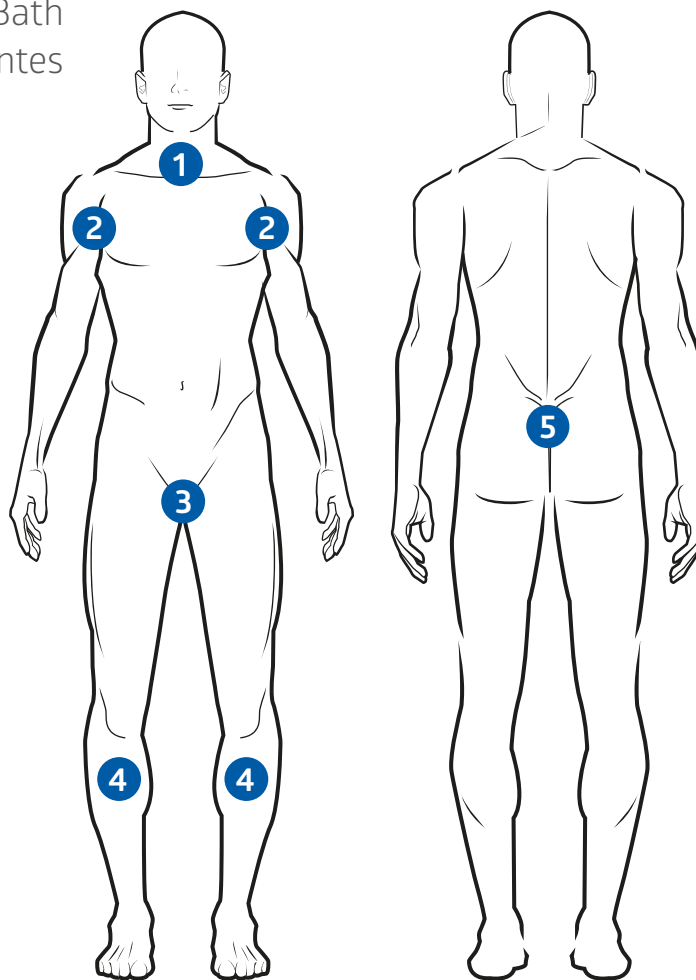

EASYBATH

EMBALAGEM DE 5 MANÁPULAS PARA BANHO

MODO DE UTILIZAÇÃO:

Aqueça a embalagem EasyBath (fechada) no Aquecedor Inteligente Medline ou no micro-ondas durante 30-60 segundos (750 W de potência).

Use a manácula de banho EasyBath para limpar cada uma das seguintes cinco zonas corporais:

- 1 Face, pescoço e torác
- 2 Braços e axilas
- 3 Períneo
- 4 Pernas
- 5 Costas/nádegas.

Próprio para o
750 Watts
30 - 60 segundos

Não deitar as manáculas
de banho EasyBath na
sanita.

Para mais informações sobre a EasyBath, entre em contacto com o seu gestor de conta Medline ou consulte o nosso website em: www.medline.eu/pt